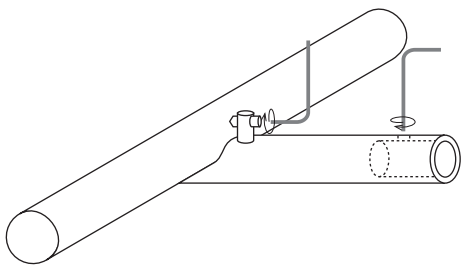

MONTAGE CATO

Stange

Halter

Wandabdeckung

Montageplatte

6/04

Zur Reinigung und Pflege empfehlen wir unser Edelstahl-Pflegeöl -VRPO-