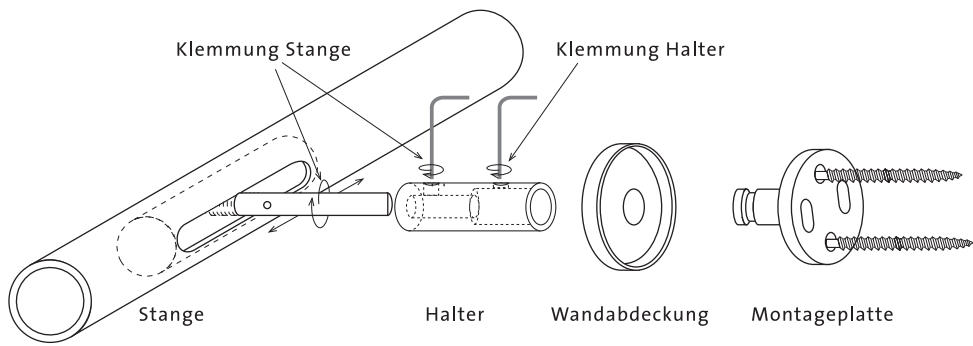

## MONTAGE FREEWAY

 FRITSCH

Zur Reinigung und Pflege empfehlen wir unser Edelstahl-Pflegeöl -VRPO-